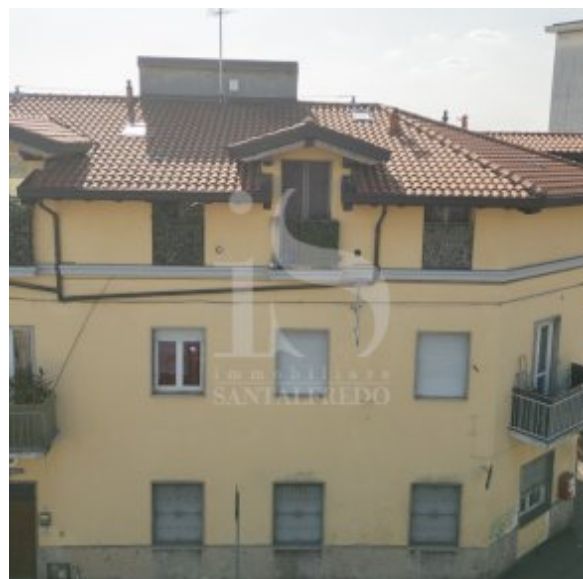

GALLERIA IMMAGINI